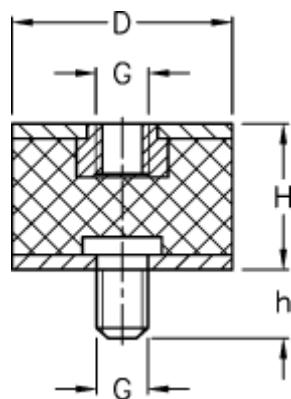

Varenummer: 51201162084210
Beskrivelse: KLEE Vibrationsdæmper type 2
40-30-2, M8/M8x23, NR - 57 shore

Mål

D = 40
G = M8
h = 23
H = 30